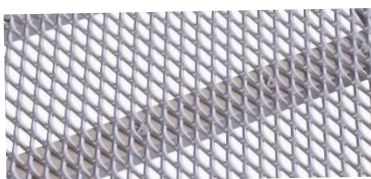

Kaldtee pinna valikud

Standart võrk

Tihe võrk

Kombineeritud võrk

Meie transpordi- ja laadimiskaldteedel on ainulaadne pinnatöötlus, mis tagab suurepärase haardumise ning muudab laadimise ja mahalaadimise lihtsaks ja ohutuks. Võrgusilmade perforatsioonid lasevad läbi lume, vihma ja mustuse, võimaldades sõidukist hästi vaadata taga toimuvat ning hoida oma sõiduki sisemus võimalikult puhtana. Kaldteed saab tellida kolme erineva pinnaga, tavalise võrgusilma, tiheda võrgusilmaga või kombinatsiooniga erinevatest materjalidest.

Erinevad üleminekud

Meie patenteeritud liigendiga ülemine transiidiplaat kohandub mis tahes kõrgusele, et vältida veeriseid või muhke, mis võimaldab sujuvamat üleminekut sõidukist sisse ja välja

Õlivabad liigendid probleemivabaks kasutuseks.