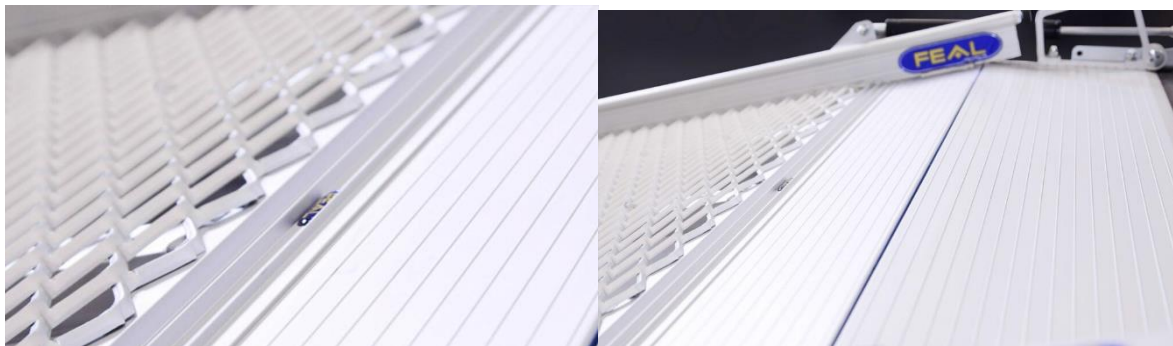

Kaldtee pinna valikud

Standart võrk

Tihe võrk

Kombineeritud võrk

Meie transpordi- ja laadimiskaldteedel on ainulaadne pinnatöötlus, mis tagab suurepärase haardumise ning muudab laadimise ja mahalaadimise lihtsaks ja ohutuks. Võrgusilmade perforatsioonid lasevad läbi lume, vihma ja mustuse, võimaldades sõidukist hästi vaadata taga toimuvat ning hoida oma sõiduki sisemus võimalikult puhtana. Kaldteed saab tellida kolme erineva pinnaga, tavalise võrgusilma, tiheda võrgusilmaga või kombinatsiooniga erinevatest materjalidest.

Erinevad üleminekud

Meie patenteeritud liigendiga ülemine transiidiplaat kohandub mis tahes kõrgusele, et vältida veeriseid või muhke, mis võimaldab sujuvamat üleminekut sõidukist sisse ja välja

Õlivabad liigendid probleemivabaks kasutuseks.

Teie turvalisuse huvides on uus iRamp sõiduk konstrueeritud ja testitud vastavalt ÜRO eeskirjale nr 17. Kaldtee ja selle kinnitused pidasid edukalt vastu 20G (30ms) aeglustuskelgu katse koormusele.

”Meie jaoks polnud alternatiivi. Muidugi katsetaks kaldteed! Tunneme end turvaliselt. Oleme välja töötanud kaldtee, mis suudab krahhi toime tulla.“