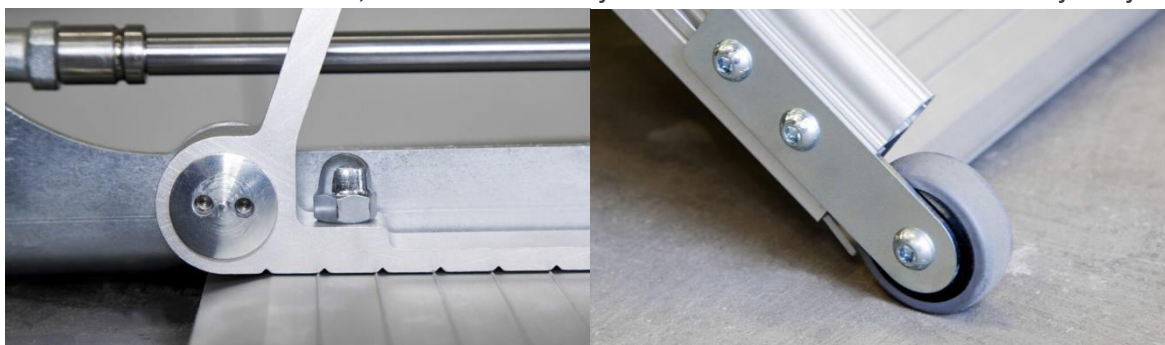

Kaldtee pinna valikud

Standart võrk

Tihe võrk

Kombineeritud võrk

Meie transpordi- ja laadimiskaldteedel on ainulaadne pinnatöötlus, mis tagab suurepärase haardumise ning muudab laadimise ja mahalaadimise lihtsaks ja ohutuks. Võrgusilmade perforatsioonid lasevad läbi lume, vihma ja mustuse, võimaldades sõidukist hästi vaadata taga toimuvat ning hoida oma sõiduki sisemus võimalikult puhtana. Kaldteed saab tellida kolme erineva pinnaga, tavalise võrgusilma, tiheda võrgusilmaga või kombinatsiooniga erinevatest materjalidest.

Erinevad üleminekud

Meie patenteeritud liigendiga ülemine transiidiplaat kohandub mis tahes kõrgusele, et vältida veeriseid või muhke, mis võimaldab sujuvamat üleminekut sõidukist sisse ja välja

Õlivabad liigendid probleemivabaks kasutuseks.

Teie turvalisuse huvides on uus iRamp sõiduk konstrueeritud ja testitud vastavalt ÜRO eeskirjale nr 17. Kaldtee ja selle kinnitused pidasid edukalt vastu 20G (30ms) aeglustuskelgu katse koormusele.

”Meie jaoks polnud alternatiivi. Muidugi katsetaks kaldteed! Tunneme end turvaliselt. Oleme välja töötanud kaldtee, mis suudab krahhi toime tulla.“