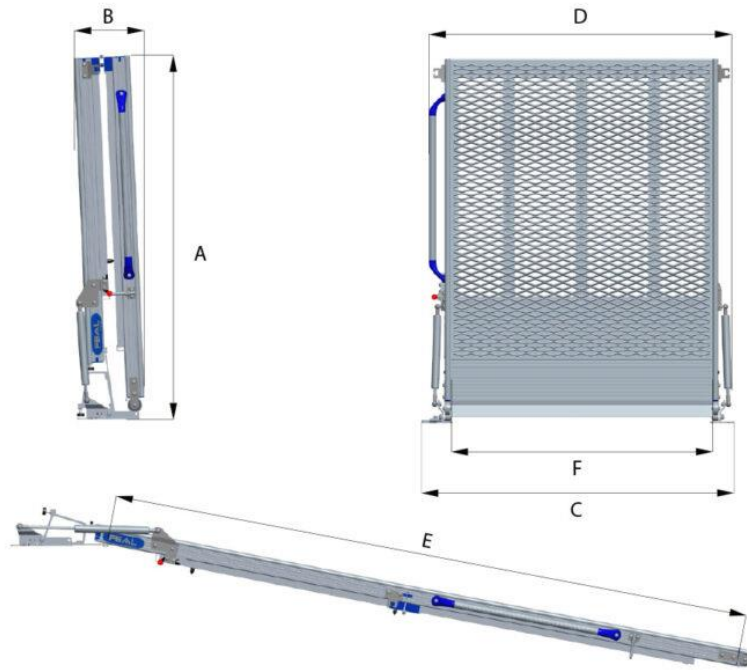

Tehniline teave Väikekaubikute kaldtee

	Transporti asendis A	B	C	D	Töoasendis mm. E	Sisemine laius mm. F	Kaal: kg	Kandevõime: kg.
IRV 162	961	241	1050	1038	1600	900	25	400
IRV 182	1061	241	1050	1038	1800	900	27	400
IRV 202	1161	241	1050	1038	2000	900	29	400
IRV 222	1261	241	1050	1038	2200	900	31	400
IRV 242	1361	241	1050	1038	2400	900	33	400
IRV262	1461	241	1050	1038	2600	900	35	400
IRV 282	1561	241	1050	1038	2800	900	37	400

Erinevad kaldteed: <https://www.invatooted.ee/kaldteed/>