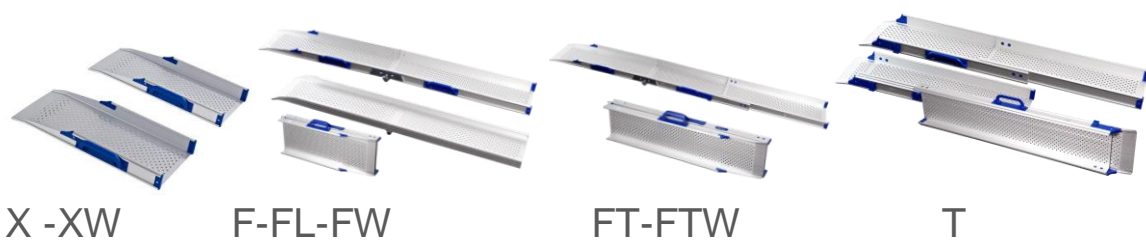

Kaasaskantavate kaldteede astme kõrgused

Aste 10cm.	Aste 15cm.	Aste 20cm.	Aste 30cm.	Aste 40cm.	Aste 60cm.
		T 090	T 120	T 200	T 300
				T 200-3	
IRP 050		IRP 090	IRP 120	IRP 170	
			IRP 150	IRP 200	
	IRC 077		IRC 150	IRC 200	
				FW 200	
				FTW200	FTW300
				FL 200	
		FL 110	FL150	F 200	
		F 110	F 150	FT 200	FT 300
X 050		X 100			
		XW 100		VR 20	
			VR 16	VR 25	VR 28
			LS 150	LS 200	LS 250